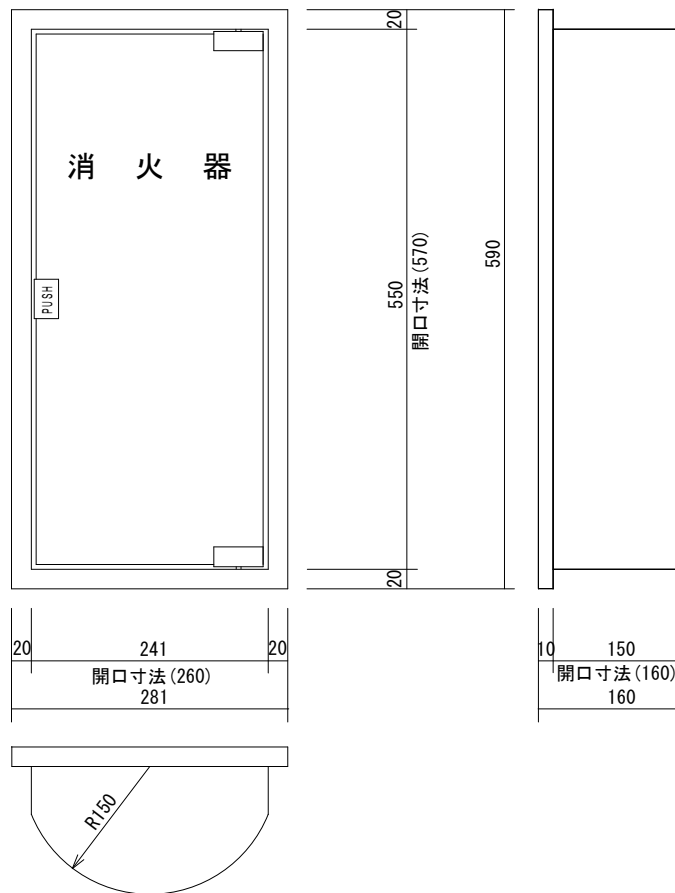

U-BOX-1B

スチール 1.6t

カッティングシート表示板

開閉扉付アクリル板

J番マグネットキャッチ

ピラミッドマット

標準色：アイボリー

※当製品にはブラケットは、ありません。